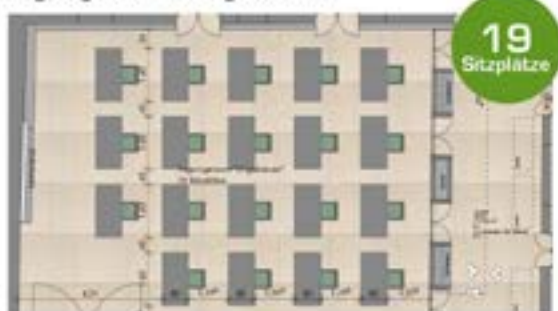

Bestuhlungsmöglichkeiten Tagungszentrum

Tagungsraum **Ungeheuer**

Tagungsraum **Pechstein**

Tagungsraum **Kirchenstück**

Cantina

Großer Gewölbekeller

Eine flexible Bestuhlung ist weiterhin möglich. Gerne setzen wir Ihre Wünsche im Rahmen der geltenden Abstandsregeln um.